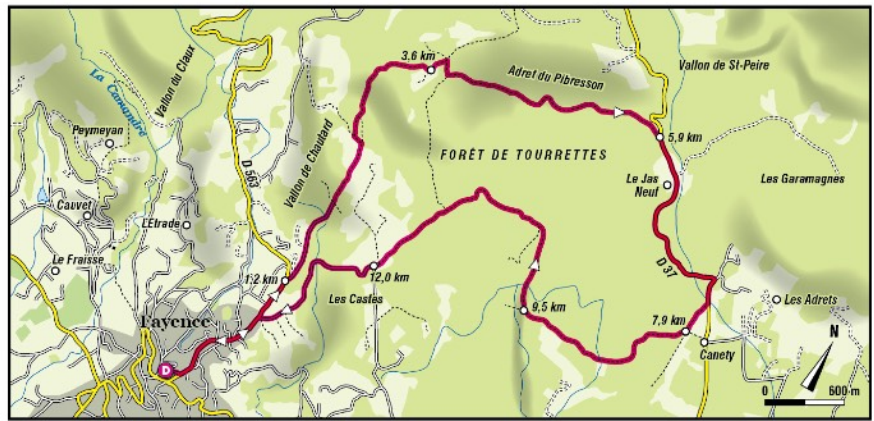

**27 PROPERTY MONACO
LE PANORAMA**

57 rue Grimaldi
+377 93 30 27 27

emmanuelle@27propertymonaco.com
www.27propertymonaco.com

**Mas 256 m2 habitable - 5000 m2 terrain.
Forêt de Tourrettes - Fayence**

Découvrez ce mas datant de la fin du 19e siècle ainsi que ses deux annexes, deux ravissants mazets, mariant parfaitement un mélange d'ancien et de moderne au confort et aux matériaux prestigieux.

Cette authentique maison de Maître de 256 mètres carrés de bâti plus ses annexes, en lisière de la fameuse forêt de Tourrettes, ressemblent plus à un hameau de charme isolé, qu'à une demeure. Ces mas implantés dans un parc, avec jardins, terrasses, piscine, forêts, vastes emplacements de stationnement, jeux de boules, s'étendent sur une surface de plus de 5000 mètres carrés, protégés de clôtures d'enceinte d'une hauteur de plus de 2 mètres,

Bénéficiant de plus d'une exposition ensoleillée plein sud, cette maison n'est qu'à 35 minutes de l'aéroport de Nice Côte d'Azur, à une heure de Monaco, tout près du prestigieux Golf de Terre Blanche, et de son « Hotel Spa