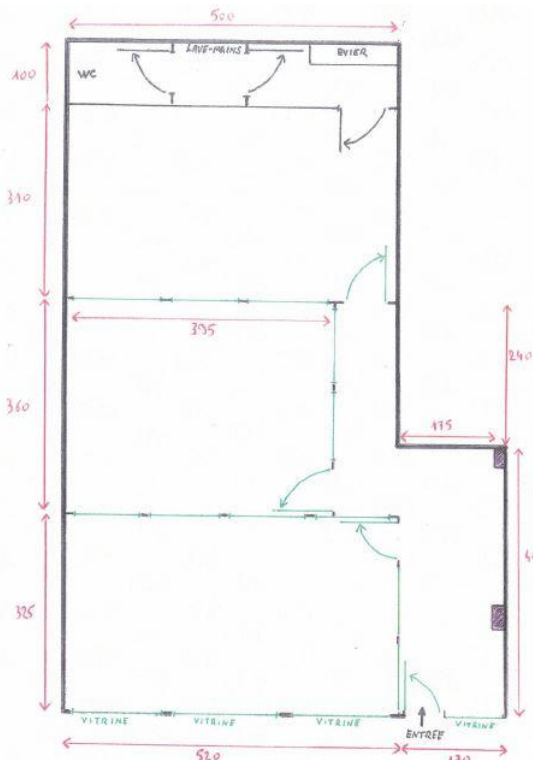

TITIEN 714
BUREAUX